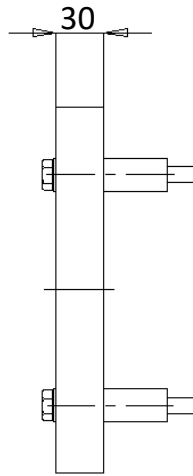

SS-1 sirpalesuoja:

4 kpl M10 x 90 kuusioruuvi sisältyy toimitukseen.

IS-1 sulkulevy:

	A	B	C	Reiät	IS-1	IS-1s
IS-1/160	Ø230	Ø205	6	8 kpl	1,9 kg	5,1 kg
IS-1/200	Ø312	Ø267	6	8 kpl	3,5 kg	9,4 kg
IS-1/250	Ø350	Ø319	6	8 kpl	4,5 kg	14,1 kg
IS-1/315	Ø402	Ø371	6	12 kpl	5,9 kg	18,9 kg
IS-1/400	Ø515	Ø479	12	12 kpl	19,4 kg	37,1 kg
IS-1/500	Ø616	Ø580	12	16 kpl	27,8 kg	57,5 kg

Sulkulevyjä saatavilla sirpalesuojaamattomana (IS-1) tai sirpalesuojattuna (IS-1s).
Tiiviste ja kuusioruuvit kiinnitystä varten sisältyvät toimitukseen.