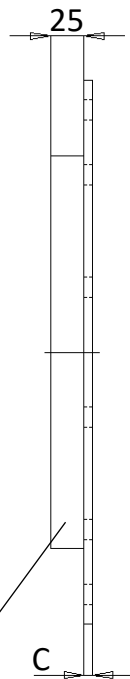

SS-1 sirpalesuoja:

4 kpl M10 x 90 kuusioruuvi sisältyy toimitukseen.

IS-1 sulkulevy:

	A	B	C	Reiät	IS-1	IS-1s
IS-1/160	Ø230	Ø205	6	8 kpl	1,9 kg	5,1 kg
IS-1/200	Ø312	Ø267	6	8 kpl	3,5 kg	9,4 kg
IS-1/250	Ø350	Ø319	6	8 kpl	4,5 kg	14,1 kg
IS-1/315	Ø402	Ø371	6	12 kpl	5,9 kg	18,9 kg
IS-1/400	Ø515	Ø479	12	12 kpl	19,4 kg	37,1 kg
IS-1/500	Ø616	Ø580	12	16 kpl	27,8 kg	57,5 kg

Sulkulevyjä saatavilla sirpalesuojaamattomana (IS-1) tai sirpalesuojattuna (IS-1s).
Tiiviste ja kuusioruuvit kiinnitystä varten sisältyvät toimitukseen.