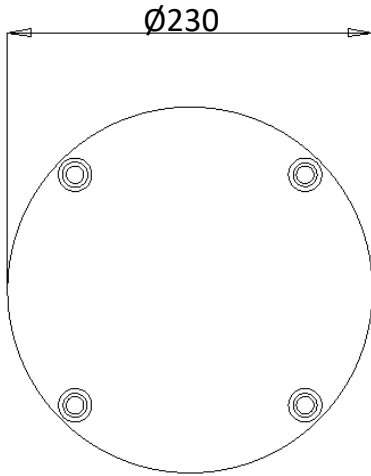

SS-1 sirpalesuoja:

4 kpl M10 x 90 kuusioruuvi sisältyy toimitukseen.

IS-1 sulkulevy:

	A	B	C	Reiät	IS-1	IS-1s
IS-1/160	Ø230	Ø205	6	8 kpl	1,9 kg	5,1 kg
IS-1/200	Ø312	Ø267	6	8 kpl	3,5 kg	9,4 kg
IS-1/250	Ø350	Ø319	6	8 kpl	4,5 kg	14,1 kg
IS-1/315	Ø402	Ø371	6	12 kpl	5,9 kg	18,9 kg
IS-1/400	Ø515	Ø479	12	12 kpl	19,4 kg	37,1 kg
IS-1/500	Ø616	Ø580	12	16 kpl	27,8 kg	57,5 kg

Sulkulevyjä saatavilla sirpalesuojaamattomana (IS-1) tai sirpalesuojattuna (IS-1s).
Tiiviste ja kuusioruuvit kiinnitystä varten sisältyvät toimitukseen.