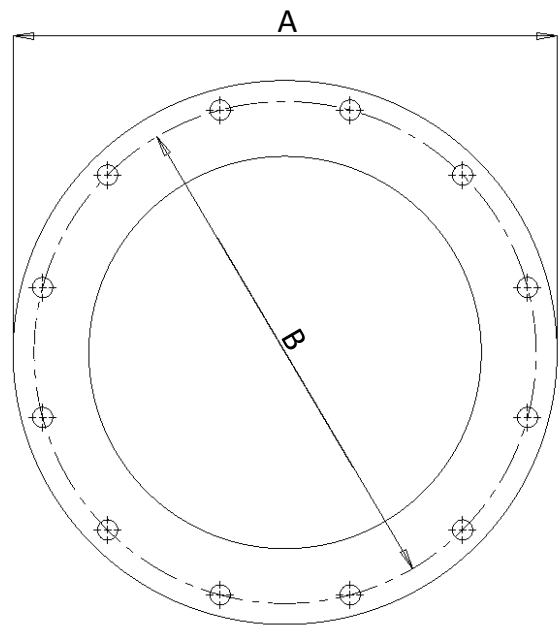

SS-1 sirpalesuoja:

4 kpl M10 x 90 kuusioruuvi sisältyy toimitukseen.

IS-1 sulkulevy:

	A	B	C	Reiät	IS-1	IS-1s
IS-1/160	Ø230	Ø205	6	8 kpl	1,9 kg	5,1 kg
IS-1/200	Ø312	Ø267	6	8 kpl	3,5 kg	9,4 kg
IS-1/250	Ø350	Ø319	6	8 kpl	4,5 kg	14,1 kg
IS-1/315	Ø402	Ø371	6	12 kpl	5,9 kg	18,9 kg
IS-1/400	Ø515	Ø479	12	12 kpl	19,4 kg	37,1 kg
IS-1/500	Ø616	Ø580	12	16 kpl	27,8 kg	57,5 kg

Sulkulevyjä saatavilla sirpalesuojaamattomana (IS-1) tai sirpalesuojattuna (IS-1s).
Tiiviste ja kuusioruuvit kiinnitystä varten sisältyvät toimitukseen.